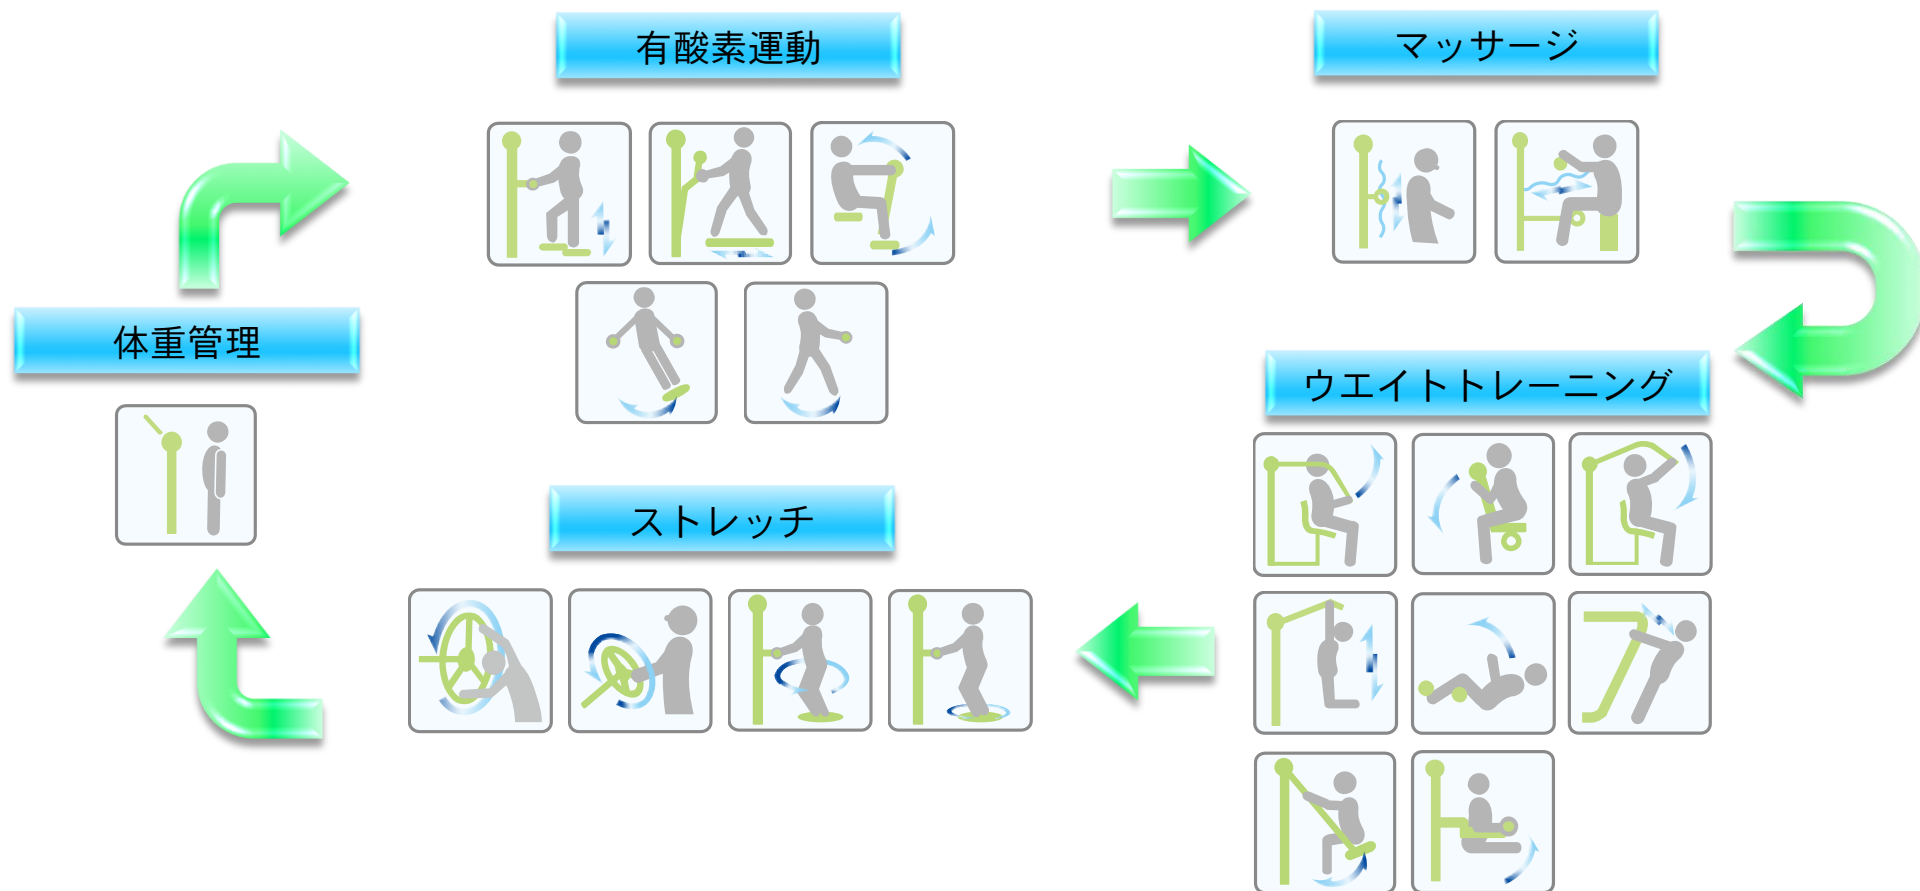

普及型タイプ・ハイエンドの屋外型フィットネスマシン

From the Joy To the Health

種類：普及型タイプ17種・ハイエンドタイプ 20種

機能：ウェイトトレーニング・ストレッチ・有酸素運動・マッサージ・体重管理

普及型タイプ

普及型タイプは、民間企業や商業施設など常駐管理者を有する施設向けに開発したマシンです。

ハイエンドタイプ

ハイエンドタイプは、不特定多数の方が利用する駐在管理者不在の公園などの施設向けに開発した、耐久性・堅牢度・安全性を追及した画期的なマシンです。使用方法や効能等を記載したパネルを装備した、設置台数の一番多いタイプです。

プレミアムタイプ

プレミアムタイプは、駐在管理者不在の公園などの施設向けに開発した、耐久性・堅牢度・安全性を追及したハイエンドタイプを、よりスタイリッシュに仕上げたマシンです。サイクルマシン等、ハイエンドタイプでは難しかった機種も追加され、現在ではハイエンドタイプと並んで設置台数が伸びています。

普及型タイプ 17機種

From the Joy To the Health

ウェイトトレーニング

アドミナブル