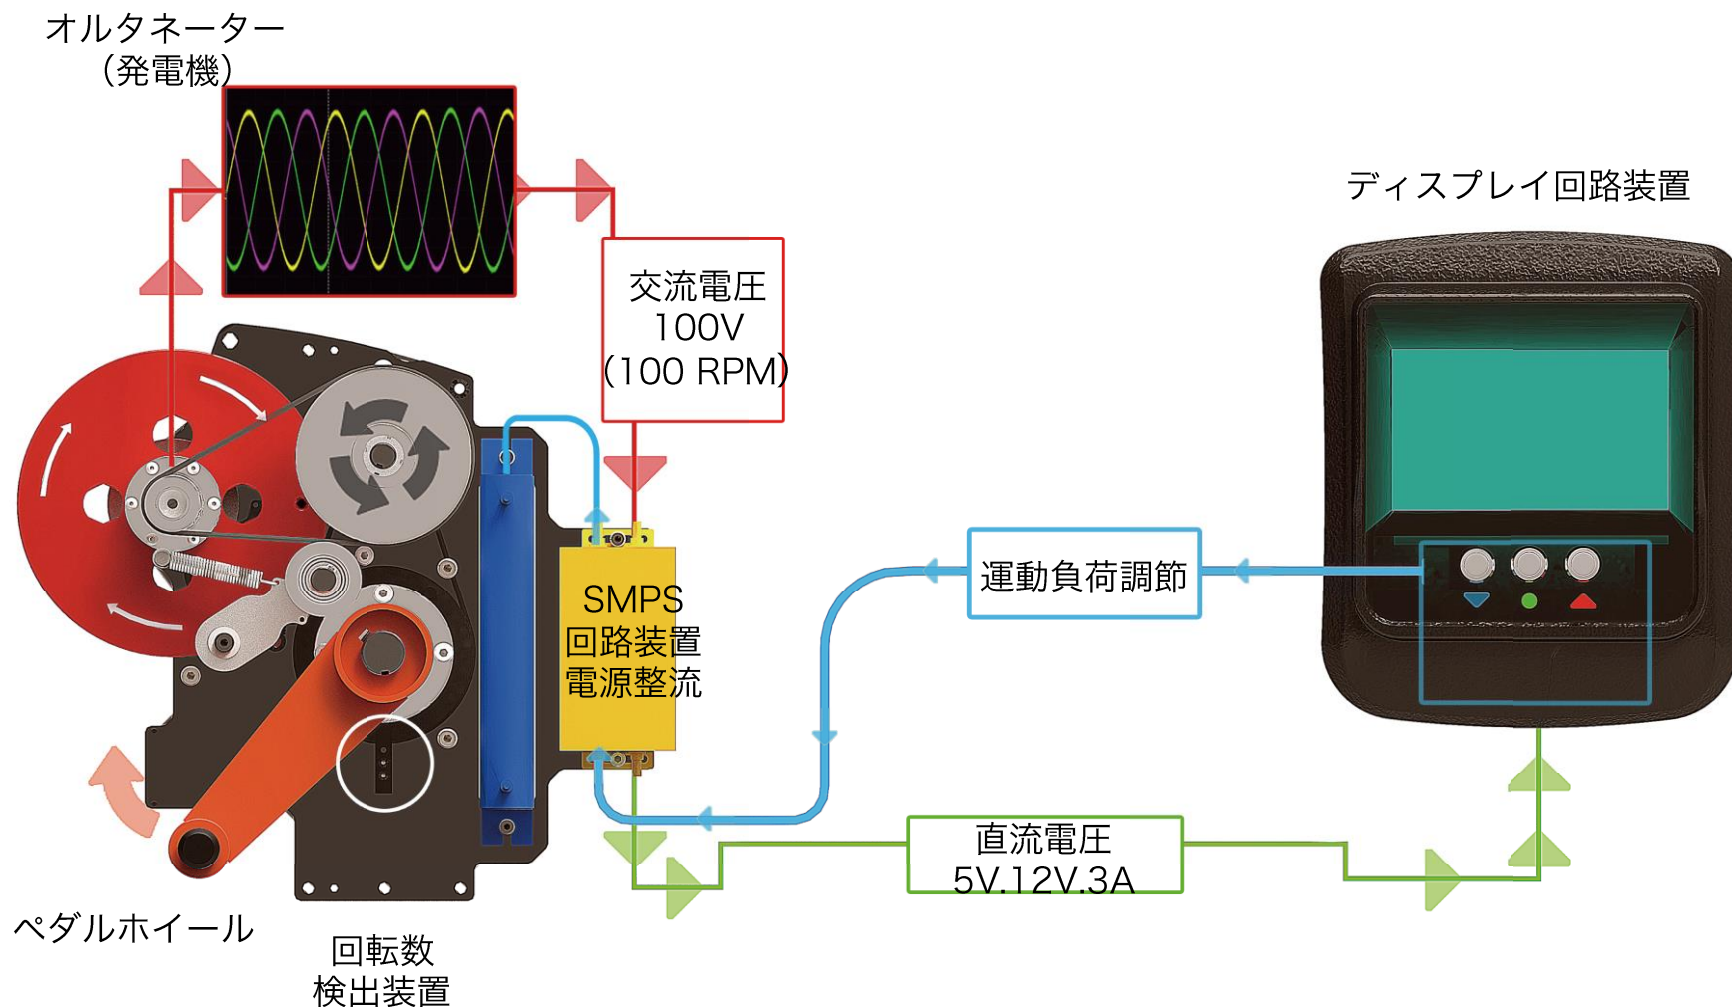

スーパー型
ステップサイクル

器具に発電器を搭載しており、運動をしながら様々な情報をディスプレイ表示することが可能な屋外型有酸素運動マシンです。様々な運動情報を一目で見ることが出来、単なる運動ではなくアイコンとLEDを使用して利用者に興味を持たせることができます。

製品紹介

From the Joy To the Health

ペダルを踏み始めると発電機が回転し交流電圧を発生させ、その発生した交流電圧は整流回路を経て、直流電圧になり、電子回路に電気が供給されるとディスプレイが表示されます。